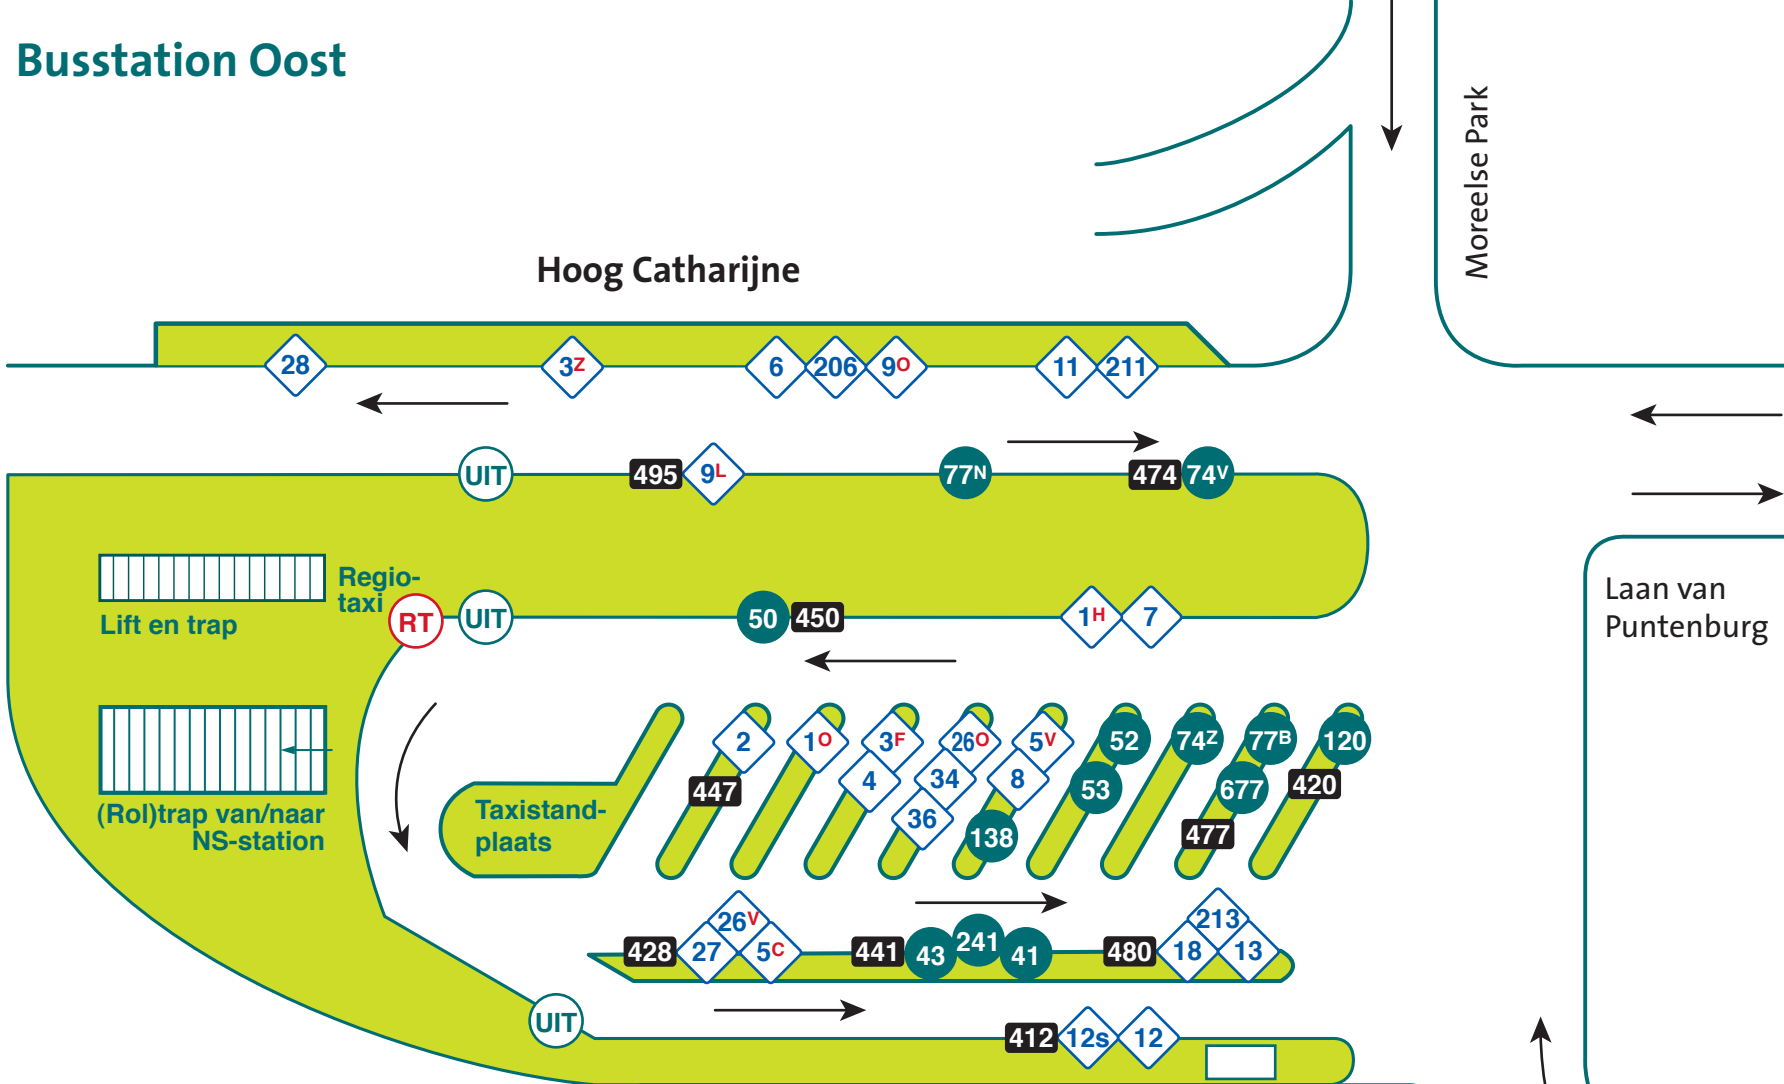

Busstation Oost

Buslijn GVV (in rood waar nodig de richtingaanduiding)

Buslijn Connexion

Nachtbus

Uitstaphalte

Situatie per 2 september 2013